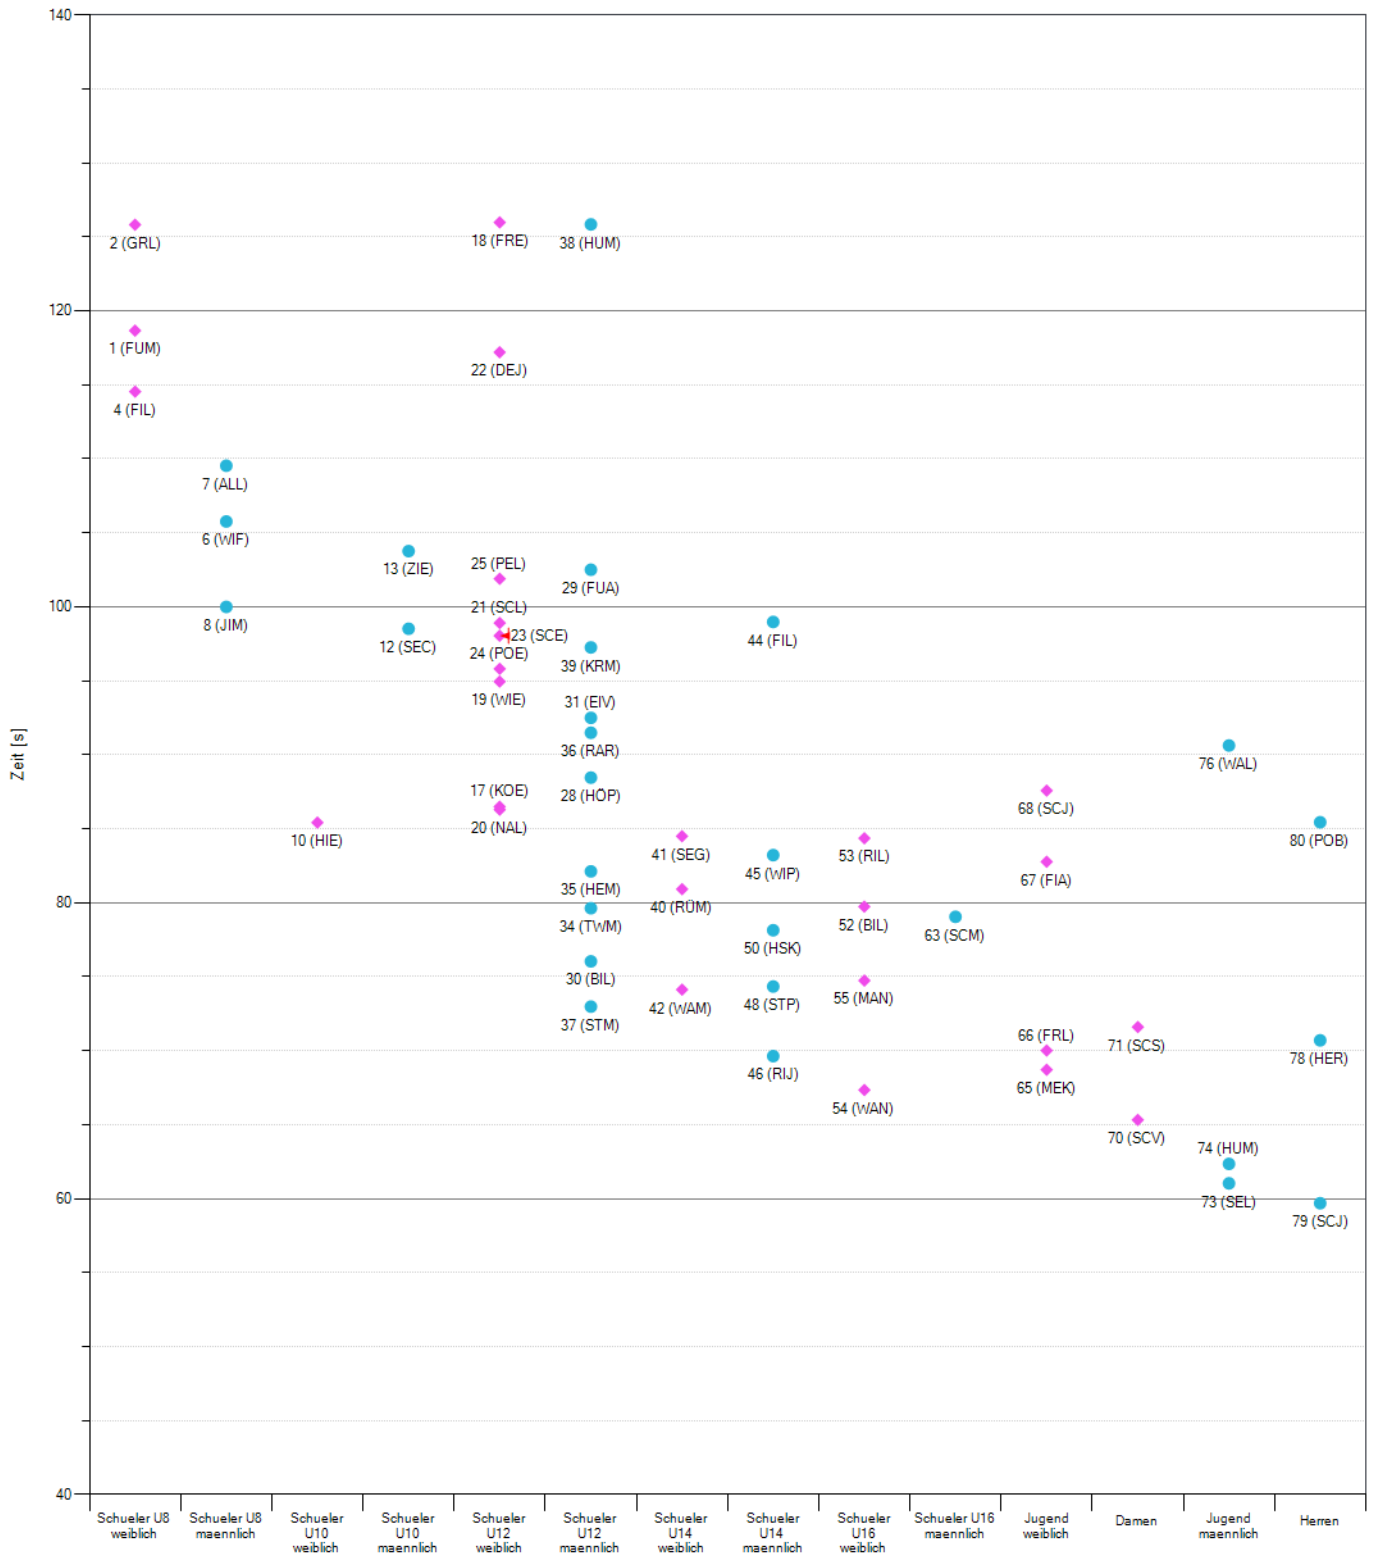

Trainervertreter: W.Herre RB Karlsruhe

Auswertung / Zeitnahme: M.Knoch

TECHNISCHE DATEN

Streckenname: Seibelseckle

Höhen (Start/Ziel/Diff): 1100 m / 1000 m / 100 m

Streckenlänge: 500 m

1. Durchgang

Kurssetzer: A.Schoch SC Sasbach

Bewerbsstatistik

Gemeldete Teilnehmer: 68

Gewertete Teilnehmer: 53

Ausgeschiedene Teilnehmer: 15

Bewerbsnummer:
RegionMeister24

Seite 4

www.race-horology.com

Copyright © 2019-2023 by Sven Flossmann
Version 1.0.31.0

Ausdruck: 01.02.2025 12:31:09

Timing: ALGE TdC 8000/8001

Regiomeisterschaft Schwarzwald Nord 2025

01.02.2025
Seibelseckle

ERGEBNISLISTE

Bewerbsnummer:
RegionMeister24

Seite 5

www.race-horology.com